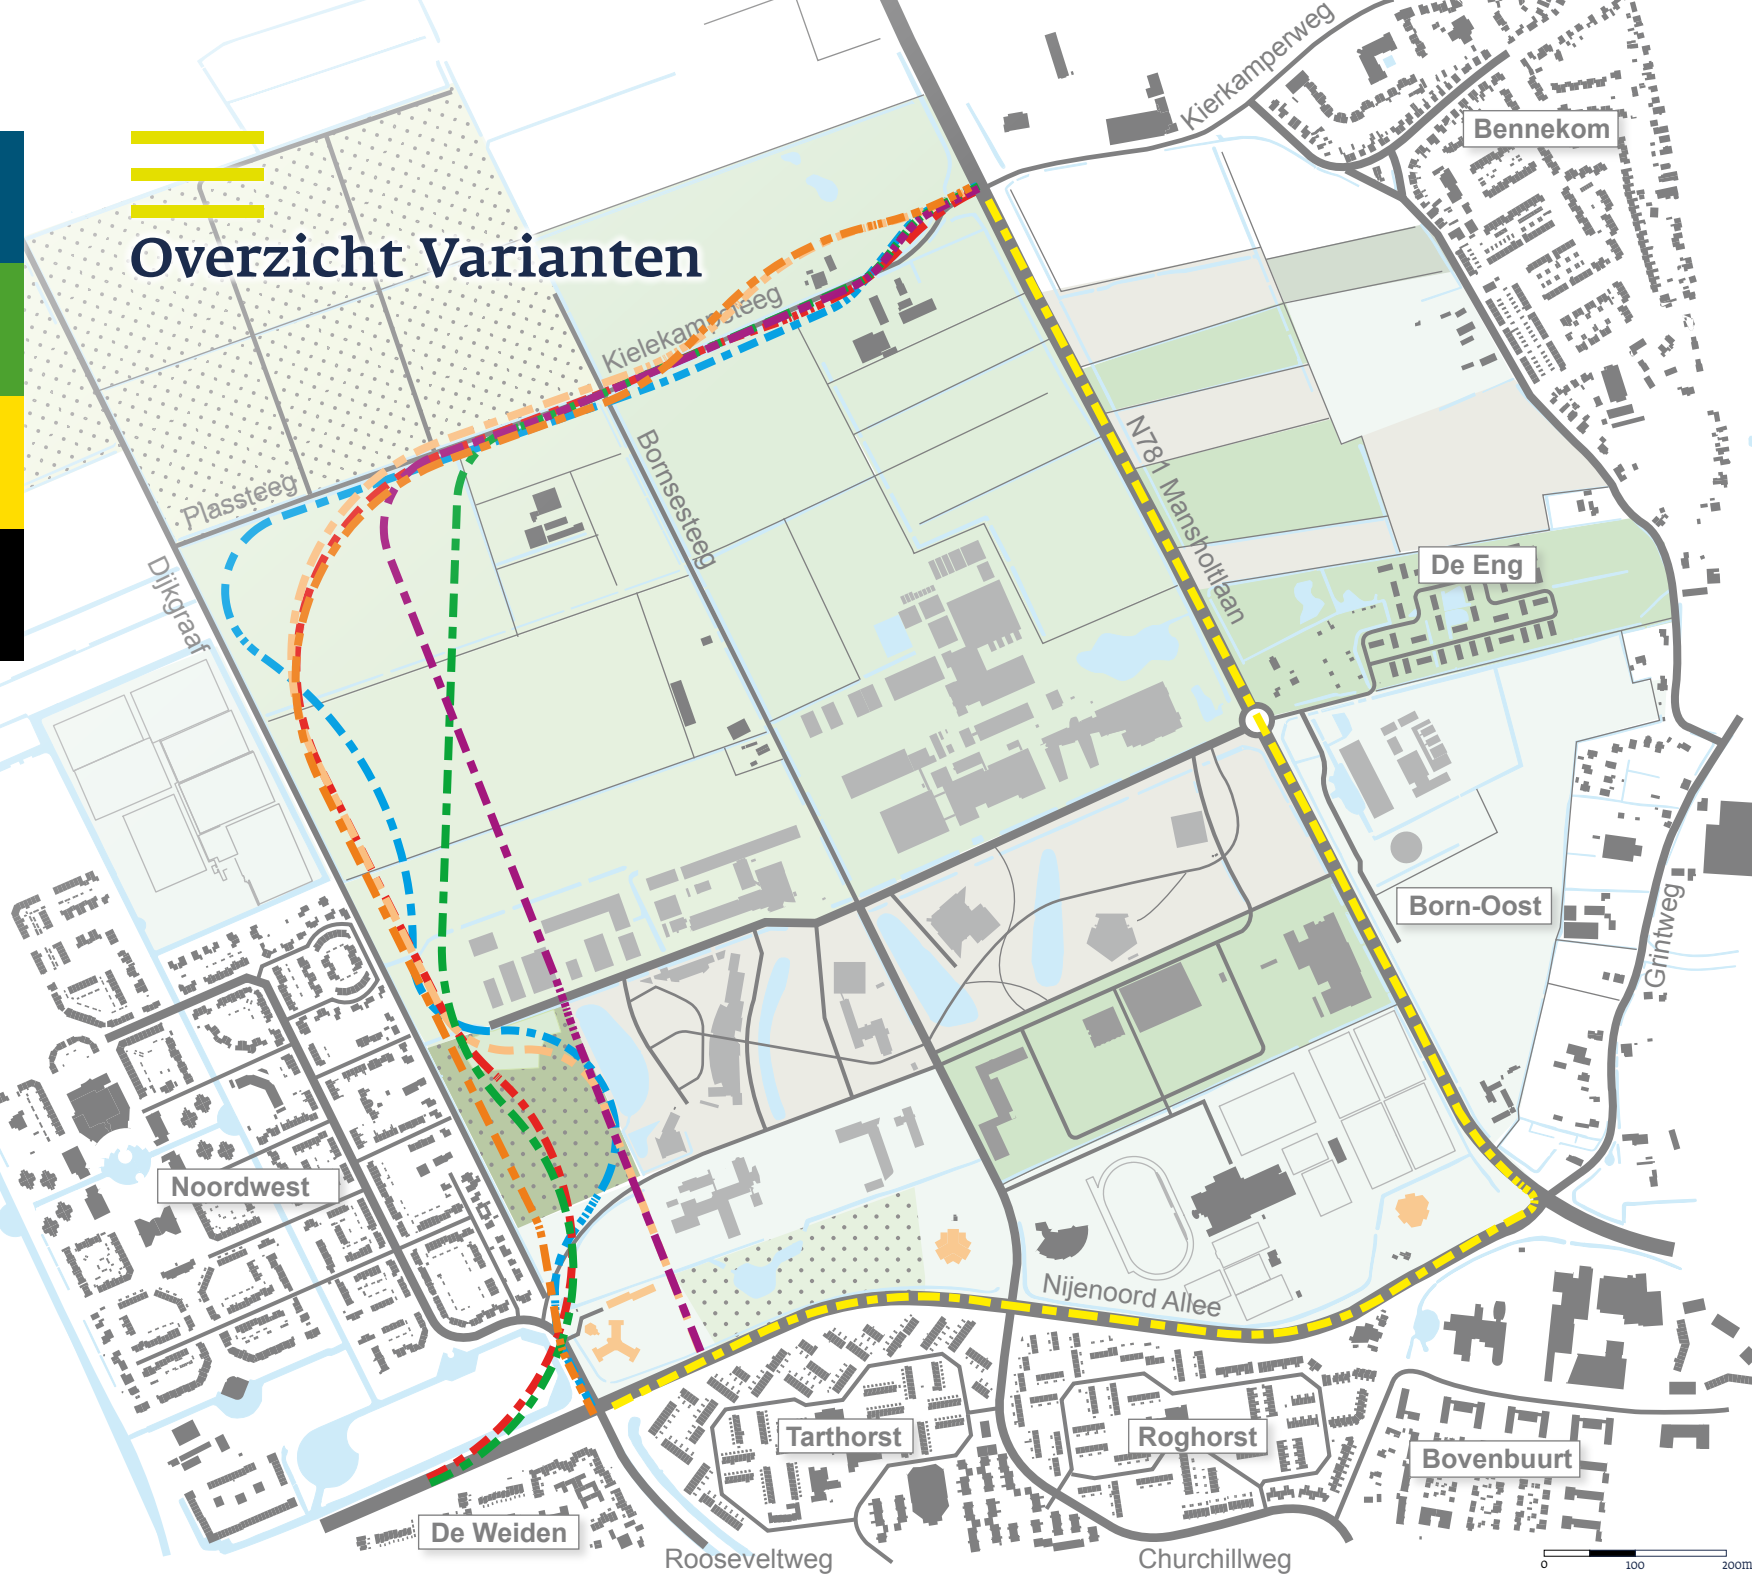

Overzicht Varianten

LEGENDA:

-  Stiltegebied "Bennekommer meent"
-  Blauwe Bergen en Dassenbos
-  Stiltegebied
-  Sterflat
-  Bebouwing WUR Campus
-  Bebouwing
-  Infrastructuur
-  Water
-  Verkavelingspatroon
-  Campusroute variant 1
-  Campusroute variant 2
-  Campusroute variant 3
-  Campusroute variant 4
-  Campusroute variant 5
-  Campusroute variant 6
-  Alternatief Bestaande Route